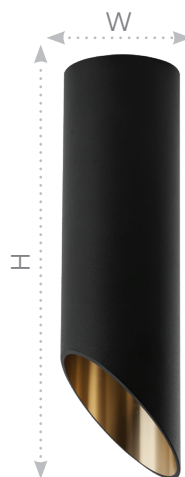

# Подвесные и накладные светильники серии «Barrel tilt», цвет чёрный, золото

# Feron

Материал: металл

35W

GU10

230V

также в белом цвете

**ML1838**  
арт.48045  
WxH,мм  
(55x300)

**ML1828**  
арт.48043  
WxH,мм  
(55x200)

**ML1818**  
арт.48041  
WxH,мм  
(55x130)

**ML182**  
арт.48039  
WxH,мм  
(55x200)

**ML181**  
арт.48037  
WxH,мм  
(55x130)

Полностью литой корпус без стыков – светильник смотрится целостно и стильно. Возможность регулировать длину подвеса, максимальная длина 1,7 метра.